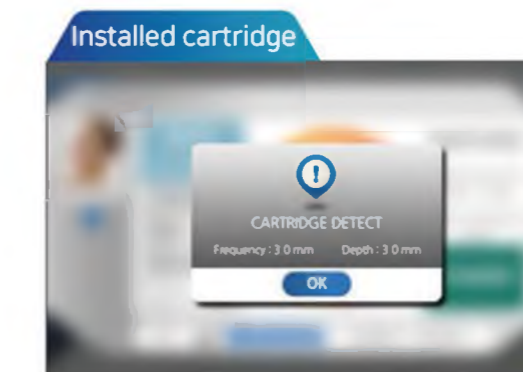

Pen type cartridges For Face:1.5mm,3.0mm -----> Pen type Handpiece

Standard cartridges For Face:1.0mm,3.0mm,4.5mm For Body:10mm,13mm -----> Standard Handpiece

Smart mode installed for face and body

Алматы (7273)495-231  
Ангарск (3955)60-70-56  
Архангельск (8182)63-90-72  
Астрахань (8512)99-46-04  
Барнаул (3852)73-04-60  
Белгород (4722)40-23-64  
Благовещенск (4162)22-76-07  
Брянск (4832)59-03-52  
Владивосток (423)249-28-31  
Владикавказ (8672)28-90-48  
Владимир (4922)49-43-18  
Волгоград (844)278-03-48  
Вологда (8172)26-41-59  
Воронеж (473)204-51-73  
Екатеринбург (343)384-55-89