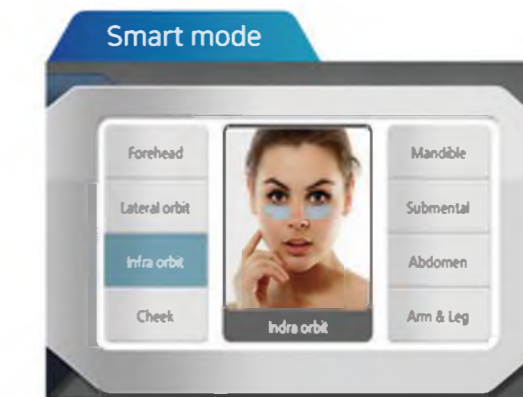

Pen type cartridges For Face:1.5mm,3.0mm -----> Pen type Handpiece

Standard cartridges For Face:1.0mm,3.0mm,4.5mm For Body:10mm,13mm -----> Standard Handpiece

Smart mode installed for face and body

Алматы (7273)495-231  
Ангарск (3955)60-70-56  
Архангельск (8182)63-90-72  
Астрахань (8512)99-46-04  
Барнаул (3852)73-04-60  
Белгород (4722)40-23-64  
Благовещенск (4162)22-76-07  
Брянск (4832)59-03-52  
Владивосток (423)249-28-31  
Владикавказ (8672)28-90-48  
Владимир (4922)49-43-18  
Волгоград (844)278-03-48  
Вологда (8172)26-41-59  
Воронеж (473)204-51-73  
Екатеринбург (343)384-55-89